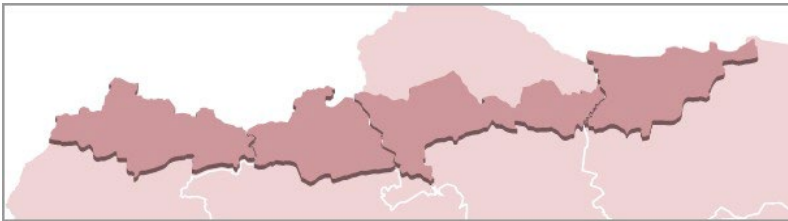

## Ánade rabudo

*Anas acuta*

### FENOLOGÍA

Se ve en fechas consideradas de paso.

### DISTRIBUCIÓN

Hay observaciones en el embalse del Yeguas y en algunas charcas y pantanos de Sierra Morena Sevillana.