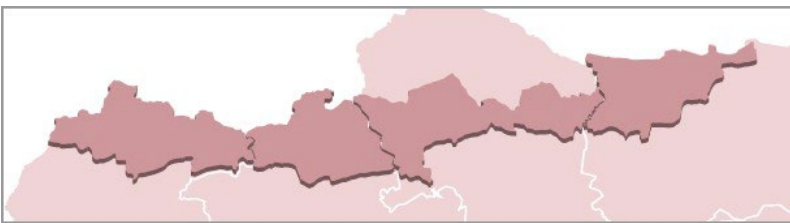

Búho campestre

Asio flammeus

FENOLOGÍA

Hay citas en octubre y mayo.

DISTRIBUCIÓN

Las observaciones recopiladas corresponden a los Llanos de Guadalcanal y a la Sierra de Andújar.

CATEGORÍA DE AMENAZA

CNEA	CAEA	LRAE	LRVA
-	-	-	-

¿DÓNDE VERLO?

HUELVA	SEVILLA	CÓRDOBA	JAÉN
H-1	SE-1	CO-1	J-1
H-2	SE-2	CO-2	J-2
H-3	SE-3	CO-3	J-3
H-4	SE-4	CO-4	J-4
H-5	SE-5	CO-5	J-5
H-6	SE-6	CO-6	J-6
H-7	SE-7	CO-7	J-7
H-8	SE-8	CO-8	J-8
H-9	SE-9	CO-9	J-9
H-10	SE-10	CO-10	J-10
H-11	SE-11	CO-11	J-11
H-12	SE-12	CO-12	J-12
H-13	SE-13	CO-13	J-13
H-14	SE-14	CO-14	J-14
H-15	SE-15	CO-15	J-15
H-16			
H-17			

ESTATUS

Migrante.

POBLACIÓN

Muy raro.

HÁBITAT

Se ha visto en pseudoestepas y en manchas de monte mediterráneo.