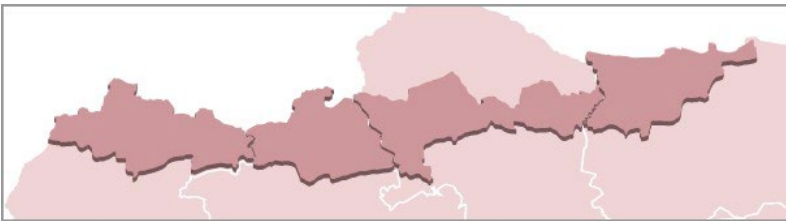

Fumarel común

Chlidonias niger

FENOLOGÍA

Sólo hay citas en el paso postnupcial, aunque pensamos que en el prenupcial también podría avistarse.

DISTRIBUCIÓN

Se ha visto en Huelva (embalse de Aracena) y Córdoba (embalse de Puente Nuevo).

CATEGORÍA DE AMENAZA

CNEA	CAEA	LRAE	LRVA
EN	EN	EN	CR

¿DÓNDE VERLO?

HUELVA	SEVILLA	CÓRDOBA	JAÉN
H-1	SE-1	CO-1	J-1
H-2	SE-2	CO-2	J-2
H-3	SE-3	CO-3	J-3
H-4	SE-4	CO-4	J-4
H-5	SE-5	CO-5	J-5
H-6	SE-6	CO-6	J-6
H-7	SE-7	CO-7	J-7
H-8	SE-8	CO-8	J-8
H-9	SE-9	CO-9	J-9
H-10	SE-10	CO-10	J-10
H-11	SE-11	CO-11	J-11
H-12	SE-12	CO-12	J-12
H-13	SE-13	CO-13	J-13
H-14	SE-14	CO-14	J-14
H-15	SE-15	CO-15	J-15
H-16			
H-17			

ESTATUS

Migrante.

POBLACIÓN

Raro.

HÁBITAT

Grandes embalses.