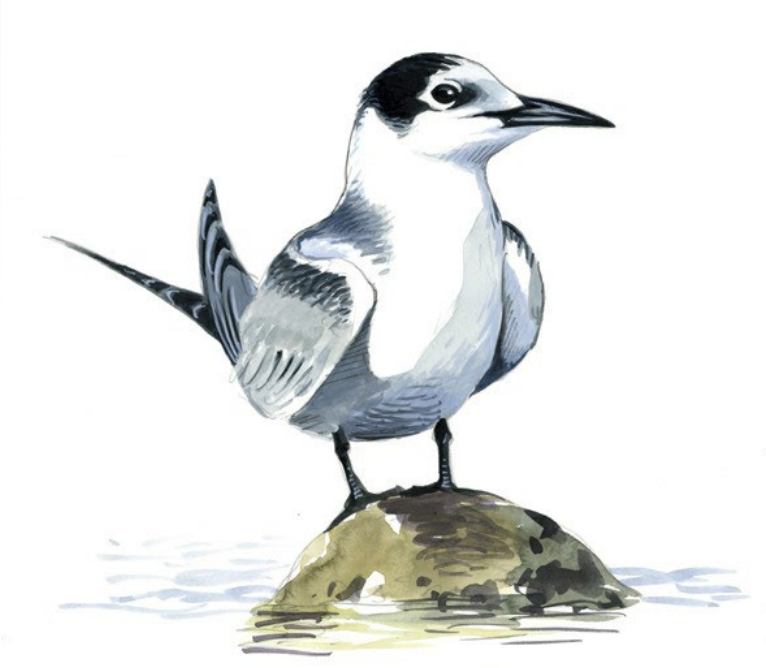

Fumarel común

Chlidonias niger

FENOLOGÍA

Sólo hay citas en el paso postnupcial, aunque pensamos que en el prenupcial también podría avistarse.

DISTRIBUCIÓN

Se ha visto en Huelva (embalse de Aracena) y Córdoba (embalse de Puente Nuevo).

ESTATUS

Migrante.

POBLACIÓN

Raro.

HÁBITAT

Grandes embalses.